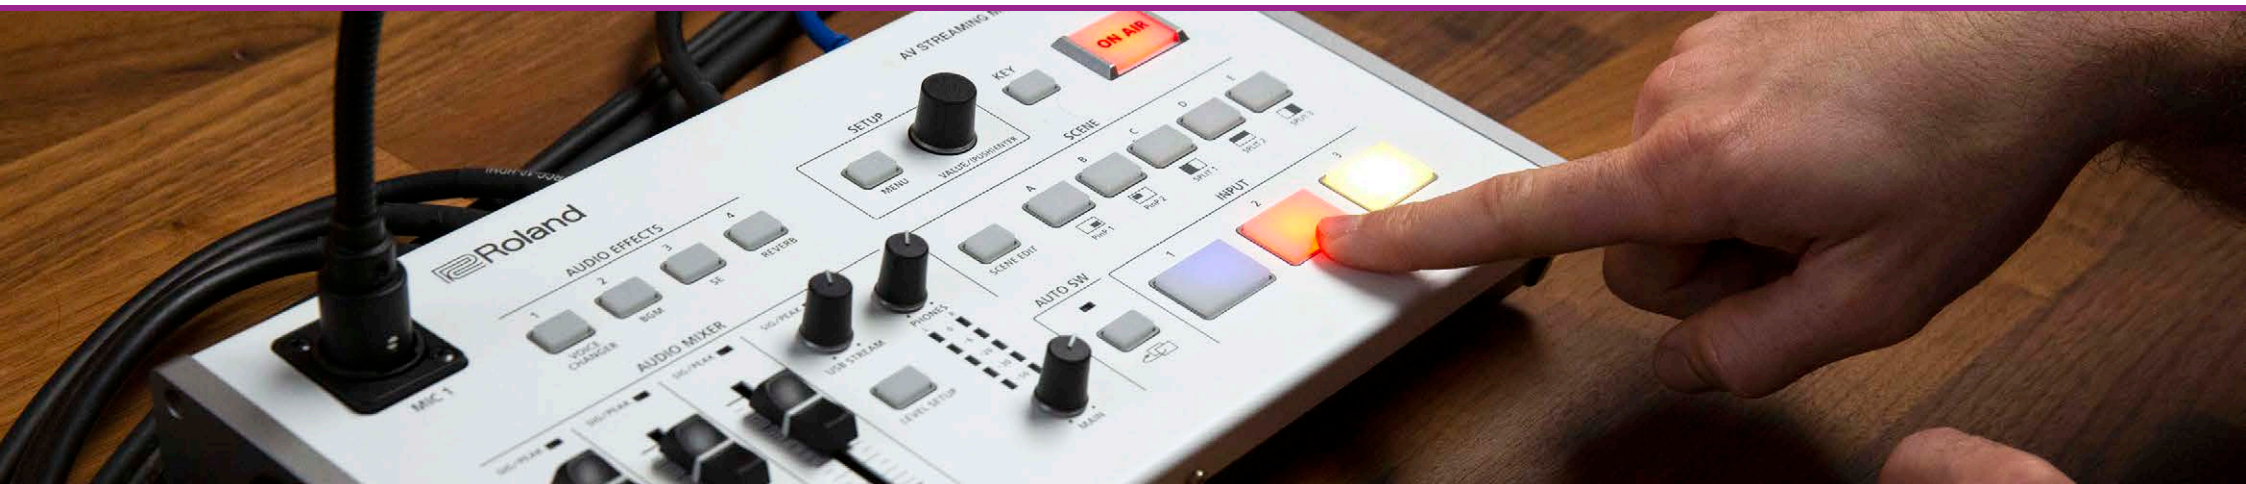

## Entdecken Sie die Vorteile eines professionelles Streaming-Auftritts

Im schulischen Umfeld ist es für Lehrkräfte wichtig, dass die Technik für den Unterricht über Live-Stream so intuitiv und einfach wie möglich ist. Mit der Kamera des Streaming-Bundles kann beispielsweise schnell und einfach mit Hilfe der Fernbedienung zwischen Whiteboard und Lehrkraft gewechselt werden. Das enthaltene Mikrofon bietet klaren Sound für gutes Verständnis.

Der VR-1HD bietet zur Steuerung eine übersichtliche Bedienoberfläche. Auch für Team-Meetings und Kundenpräsentationen auf professionellem Niveau ist der AV Streaming-Mixer perfekt ausgestattet. Durch die Optionen des Splitscreens und der Bild-in-Bild Kompositionen kann zusätzlich zu der Anzeige einer Präsentation das Kamerabild des Vortragenden eingeblendet werden.

Musiker, Content Creator und Künstler verfügen mit dem Streaming-Mixer nicht nur über präzise Einstellungsmöglichkeiten des Audios, sie können über Audio-Effekte ihrem Auftritt zusätzlich das gewisse Etwas verleihen. Das mitgelieferte Gesangsmikrofon von Sennheiser bietet dabei einzigartige Klangwiedergabe.

Sie können dynamische Livestreams mit mehreren Kameras in einzigartiger Bild- und Audioqualität produzieren. Darüber hinaus bietet der Mixer verschiedene Anschlüsse für eine Vielfalt an HD- und Computer-Videoauflösungen, sowie zwei Mikrofoneingänge und einen Line-Eingang. Die Steuerelemente für Live-Übertragungen beinhalten fünf Preset-Buttons, drei Auto-Switching-Modi und vier Audio-Effekt-Buttons. Der VR-1HD ist passiv gekühlt, so entsteht während des Streaming-Auftritts kein störender Lärm durch Lüftergeräusche.